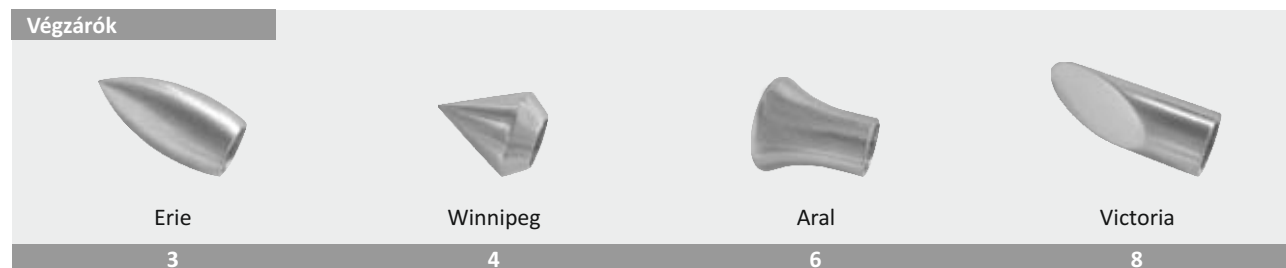

*A másod sánt az 1-es végzáróval szállítjuk!

A kiválasztott csomag a kívánt karnishoz szükséges gyári kiszerezési egységcsomagokat és gyári méretű rudakat tartalmaz.

Ø 16 mm

LAGO

Rendelési szám:

(példa)

LAGO **6** **I** **2** **1** **4** **0**
Végzáró Szín Konzol Méret (cm)